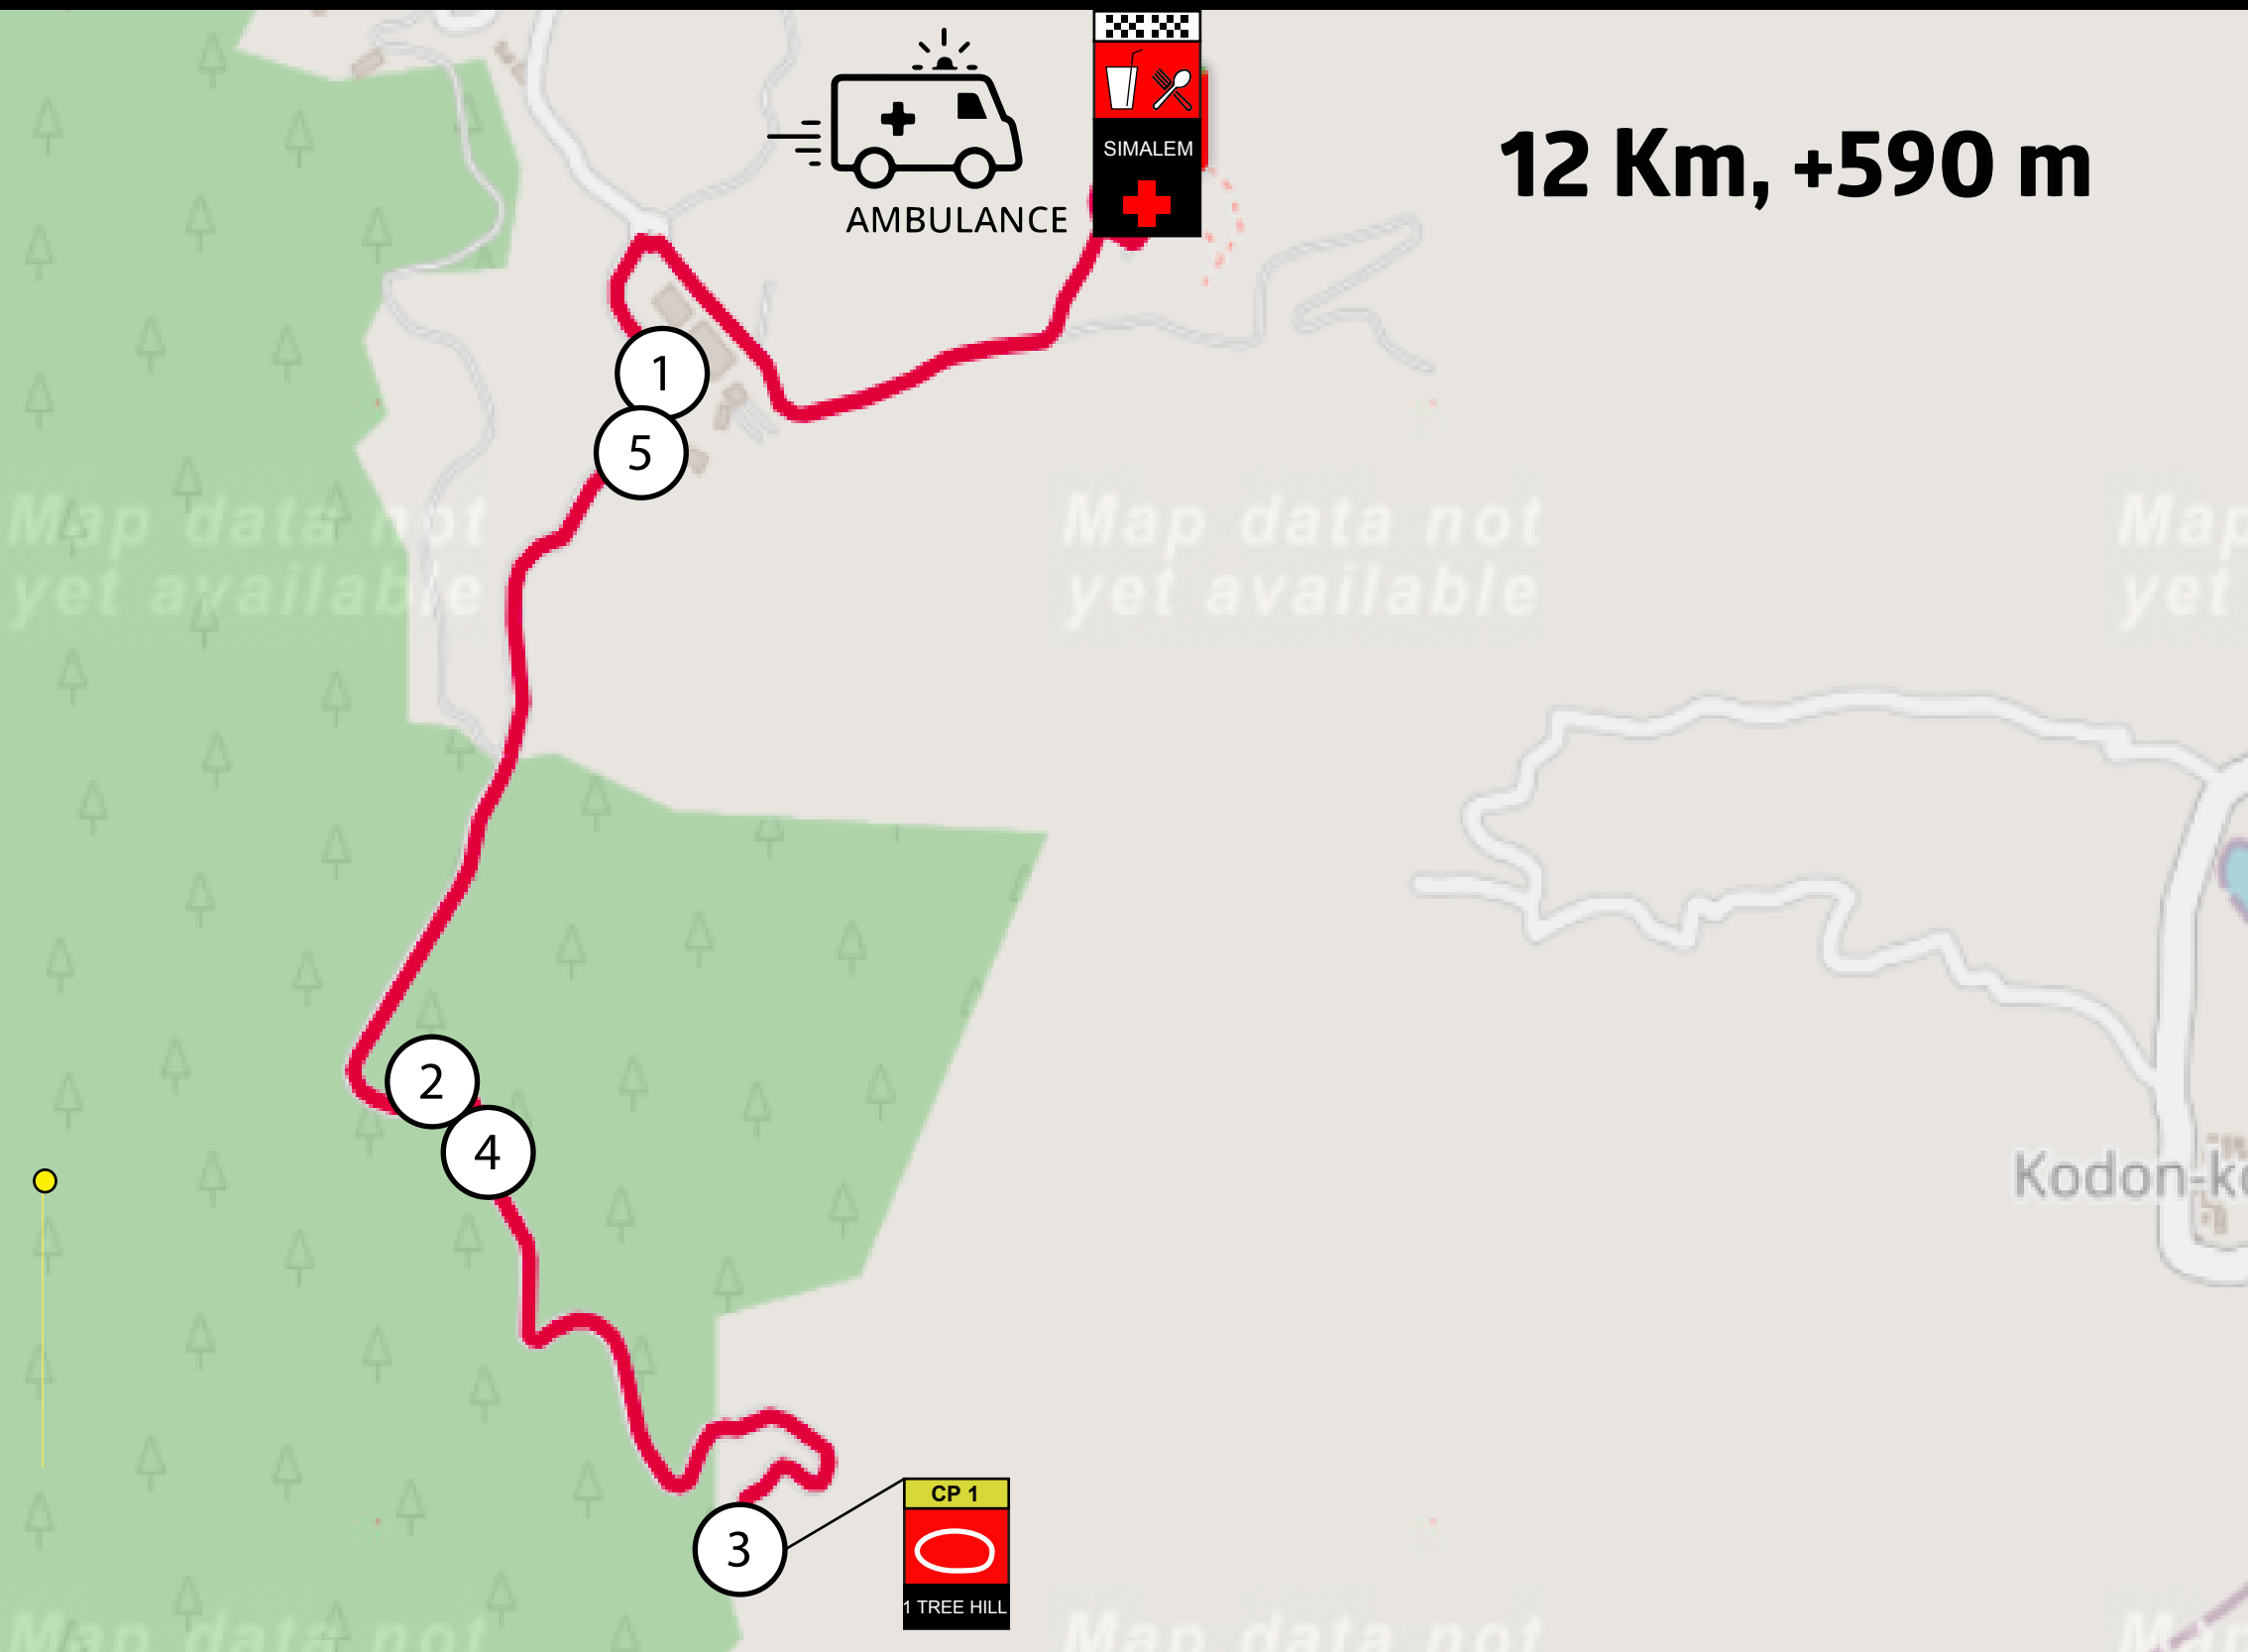

LARI TRAIL PON 2024

12 Km, +590 m

KLASIK

2 JAM

**TAMAN SIMALEM RESORT, KODON-KODON, MEREK
DANAU TOBA, KAB. KARO, SUMATRA UTARA**